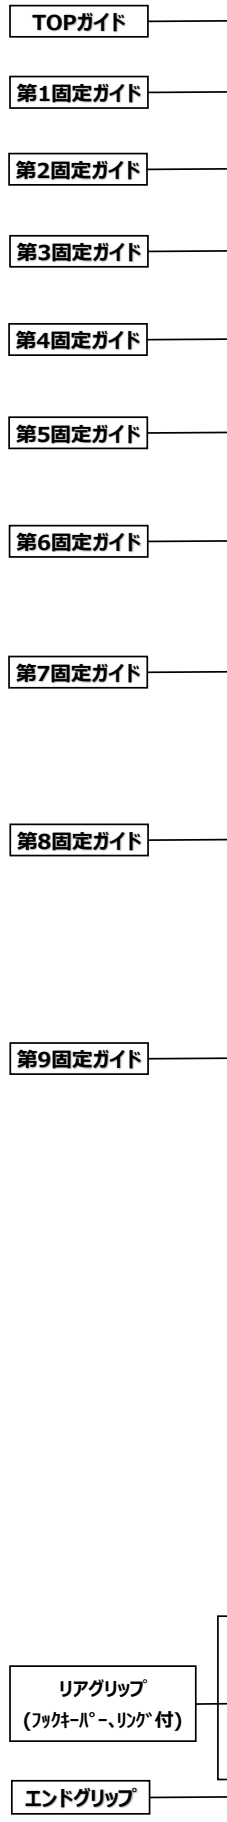

# ケイテックカスタムロッドNFシリーズ キャスティングロッドの各部名称とパーツ価格表

## 各部名称

ロッドスリーブ

## パーツ価格表

KTC662NF			
名称	部品コード	部品名	小売価格(税込)
KTC662NF	000021K01B	KTC662NF#1B	¥54,780
TOPガイド	7S9890009	T2-KGTT-5F-2.0	¥2,860
第1固定ガイド	7HH30500S	T2-KBSG-5S	¥715
第2固定ガイド	7HH30500S	T2-KBSG-5S	¥715
第3固定ガイド	7HH30500S	T2-KBSG-5S	¥715
第4固定ガイド	7HH30500S	T2-KBSG-5S	¥715
第5固定ガイド	7HH30500S	T2-KBSG-5S	¥715
第6固定ガイド	7S9890011	T2-KBSG-6S	¥825
第7固定ガイド	7S9890012	T2-LKWGS-7S	¥935
第8固定ガイド	7S9890013	T2-LKWGS-8S	¥1,045
第9固定ガイド	7S9890014	T2-LKWGS-10S	¥1,430
リアグリップ	7S9800016	リアグリップ(フックキ-パ-、リグ付)	¥7,260
エンドグリップ	7S9800017	エンドグリップ	¥2,420
ロッドスリーブ	7S9800012	KTCRS1603G(グレー)	¥1,450